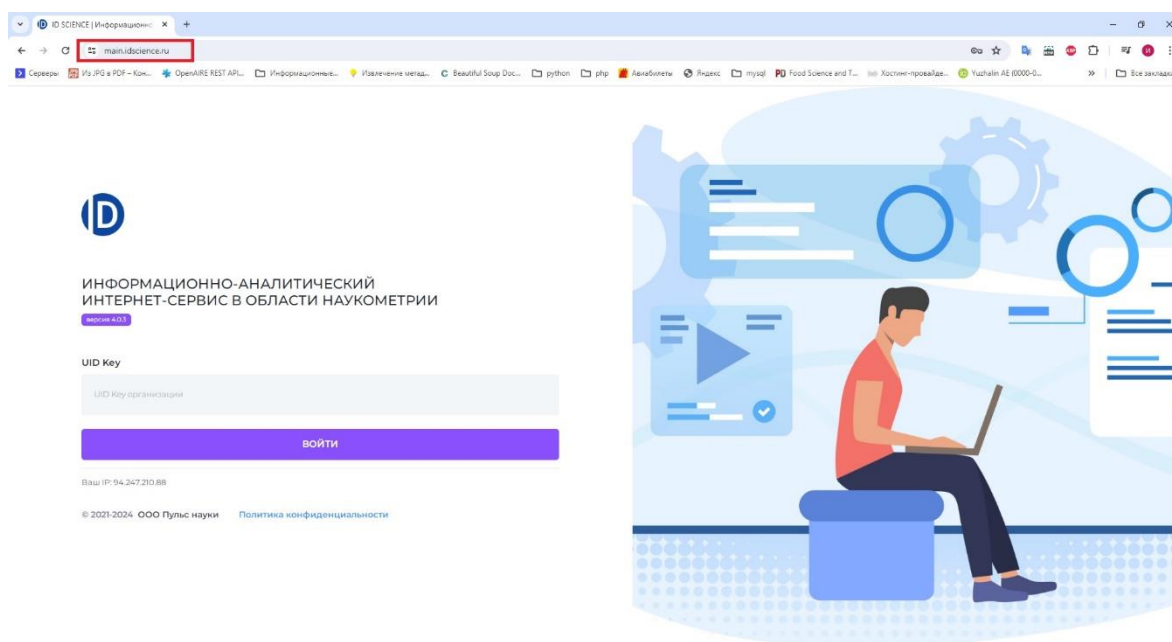

Инструкция по установке экземпляра программного обеспечения, предоставленного для проведения экспертной проверки

Информационно-аналитический интернет сервис в области наукометрии «ID SCIENCE» относится к интернет-сервисам SaaS

Интернет-сервис (SaaS, Software as a Service) - это модель предоставления программного обеспечения, при которой пользователи получают доступ к приложениям через интернет. Вместо того чтобы устанавливать и поддерживать программное обеспечение на своих локальных устройствах или серверах, пользователи могут использовать его через веб-браузер.

Пошаговая инструкция по подключению к интернет-сервису «ID SCIENCE»

Шаг 1: Запуск экземпляра веб-браузера на пользовательском устройстве имеющим выход в сеть интернет (Google Chrome, Mozilla FireFox, Microsoft Edge или др.)

Шаг 2: В строке адреса URL (Uniform Resource Locator) введите <https://subscriber.idscience.ru/>

В результате выполненных действий загрузится страница с формой для ввода информации на сайте <https://main.idscience.ru/>